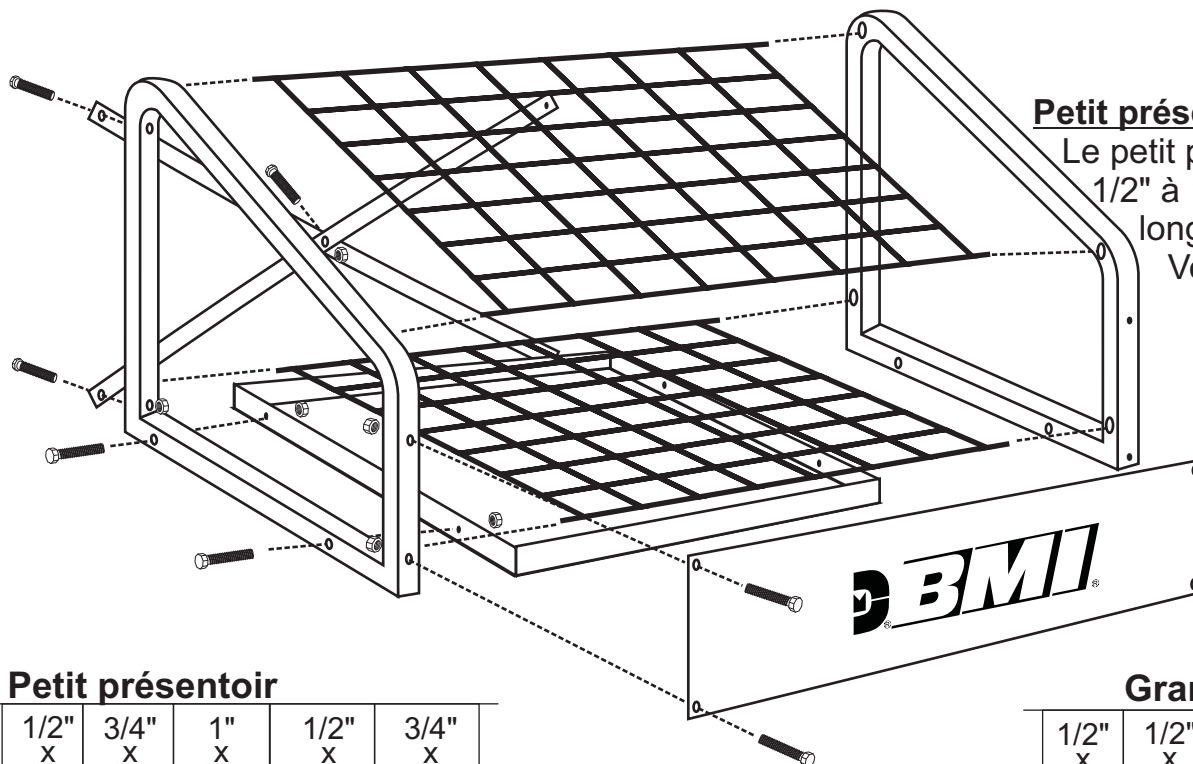

# Instructions d'assemblage et proposition d'étalage pour le présentoir de tuyaux pré-coupés

**Siège social**  
 3437, boul. Grande Allée,  
 Boisbriand, Québec J7H 1H5  
 ☎ 1-800-361-1452  
 (450) 434-1313  
 🚚 1-800-561-8579  
 (450) 434-1314

## Petit présentoir (20 1/2"L x 19 1/2"P x 27 1/2"H)

Le petit présentoir a été conçu pour les tuyaux de 1/2" à 1" de diamètre (noir ou galvanisé), incluant les longueurs de 18", 24", 30", 36", 48" et 60".

## Grand présentoir (28"L x 31"P x 27 1/2"H)

Le grand présentoir a été conçu pour les tuyaux de 3/8" à 2" de diamètre (noir ou galvanisé), incluant les longueurs de 18", 24", 30", 36", 48" et 60". Voir ci-dessous la suggestion de présentation.