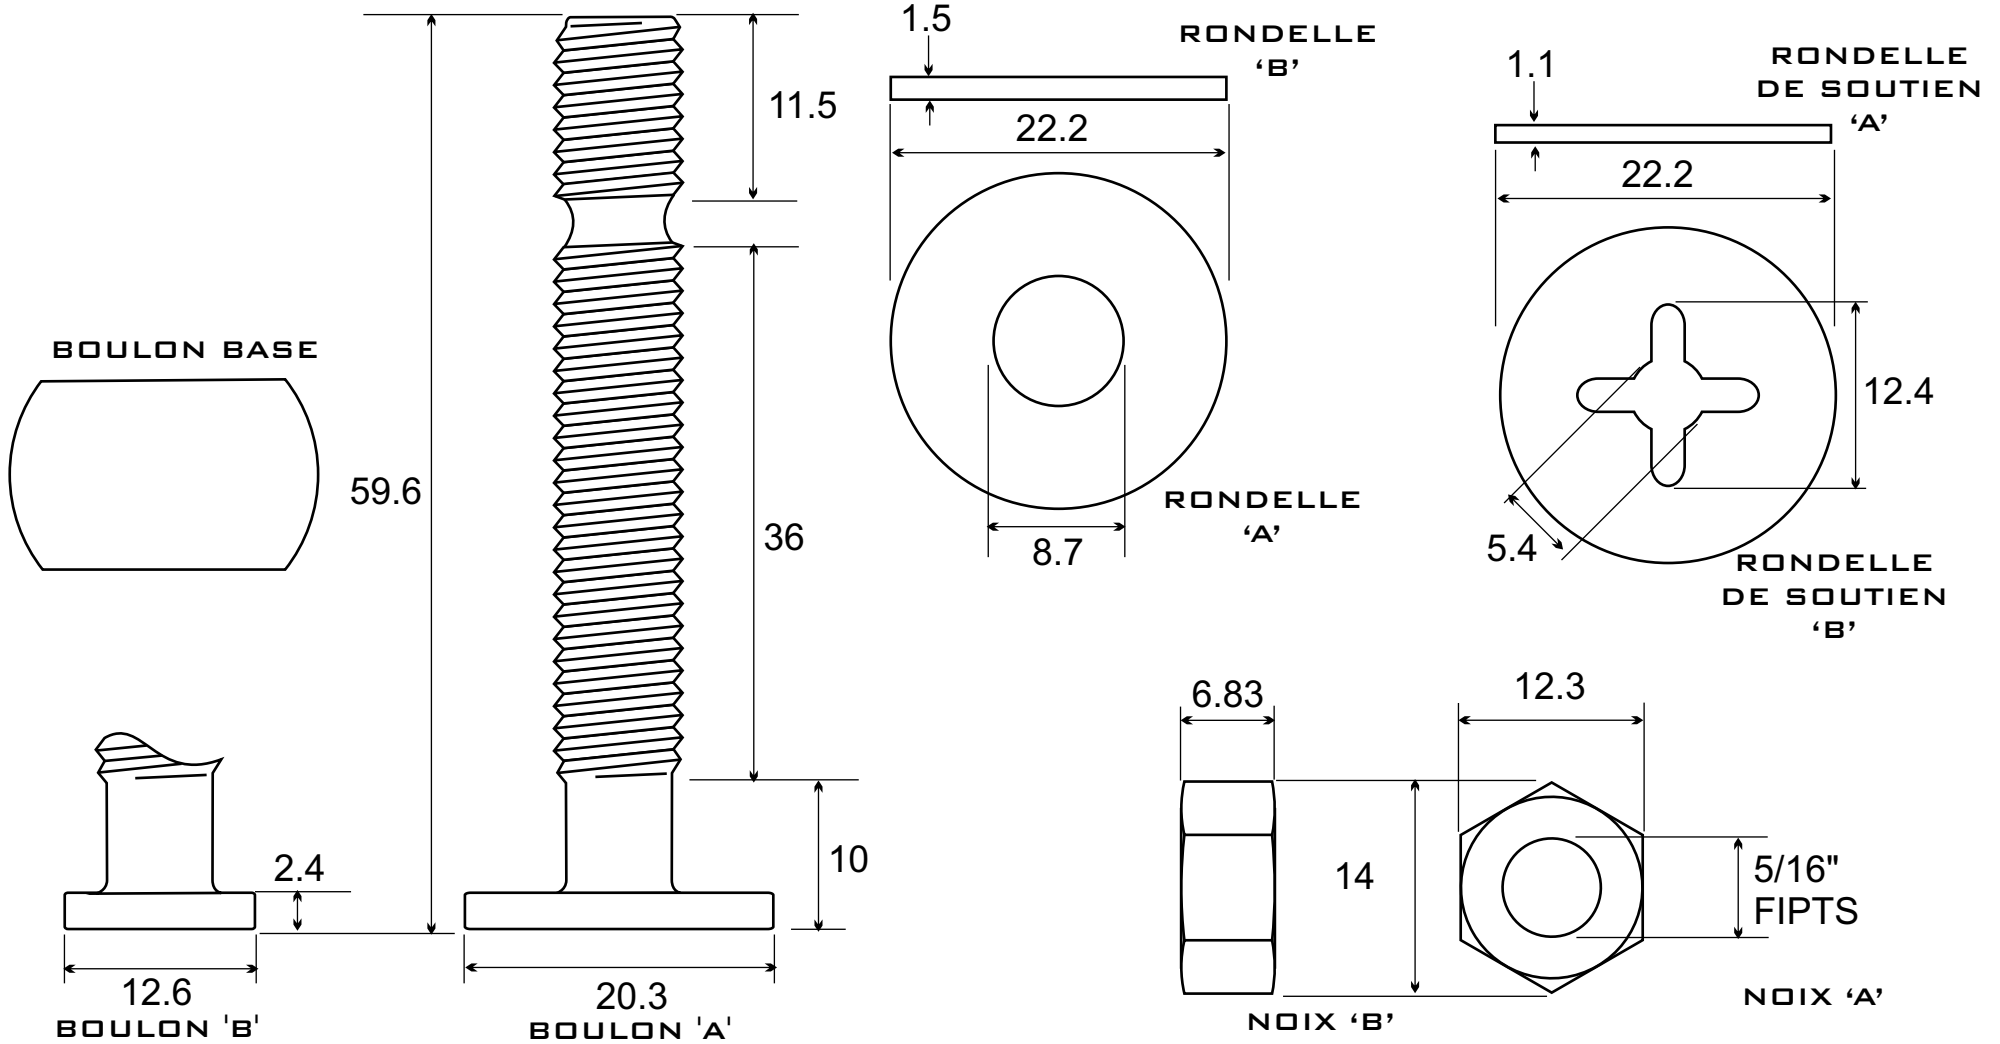

Item# 28500

Description: ENSEMBLE BOULON LAITON POUR TOILETTE

2005-09-30

5/16"x2 1/4"

PIÈCE

MATÉRIAUX

BOULON

LAITON FORGÉ

RONDELLE

LAITON FORGÉ

NOIX

LAITON FORGÉ

Échelle = 2:1

En = mm

3437, GRANDE ALLEE BL., BOISBRIAND
 QUEBEC, CANADA J7H 1H5
 www.bmicanada.com

Item# 28502

Description: ENSEMBLE 'KIT' BOULONS LAITON POUR TOILETTE

5/16" MIPTS

2005-09-30

5/16"x2 1/4"

Échelle = 2:1

En = mm

3437, GRANDE ALLEE BL., BOISBRIAND
 QUEBEC, CANADA J7H 1H5
 www.bmicanada.com

PIÈCE