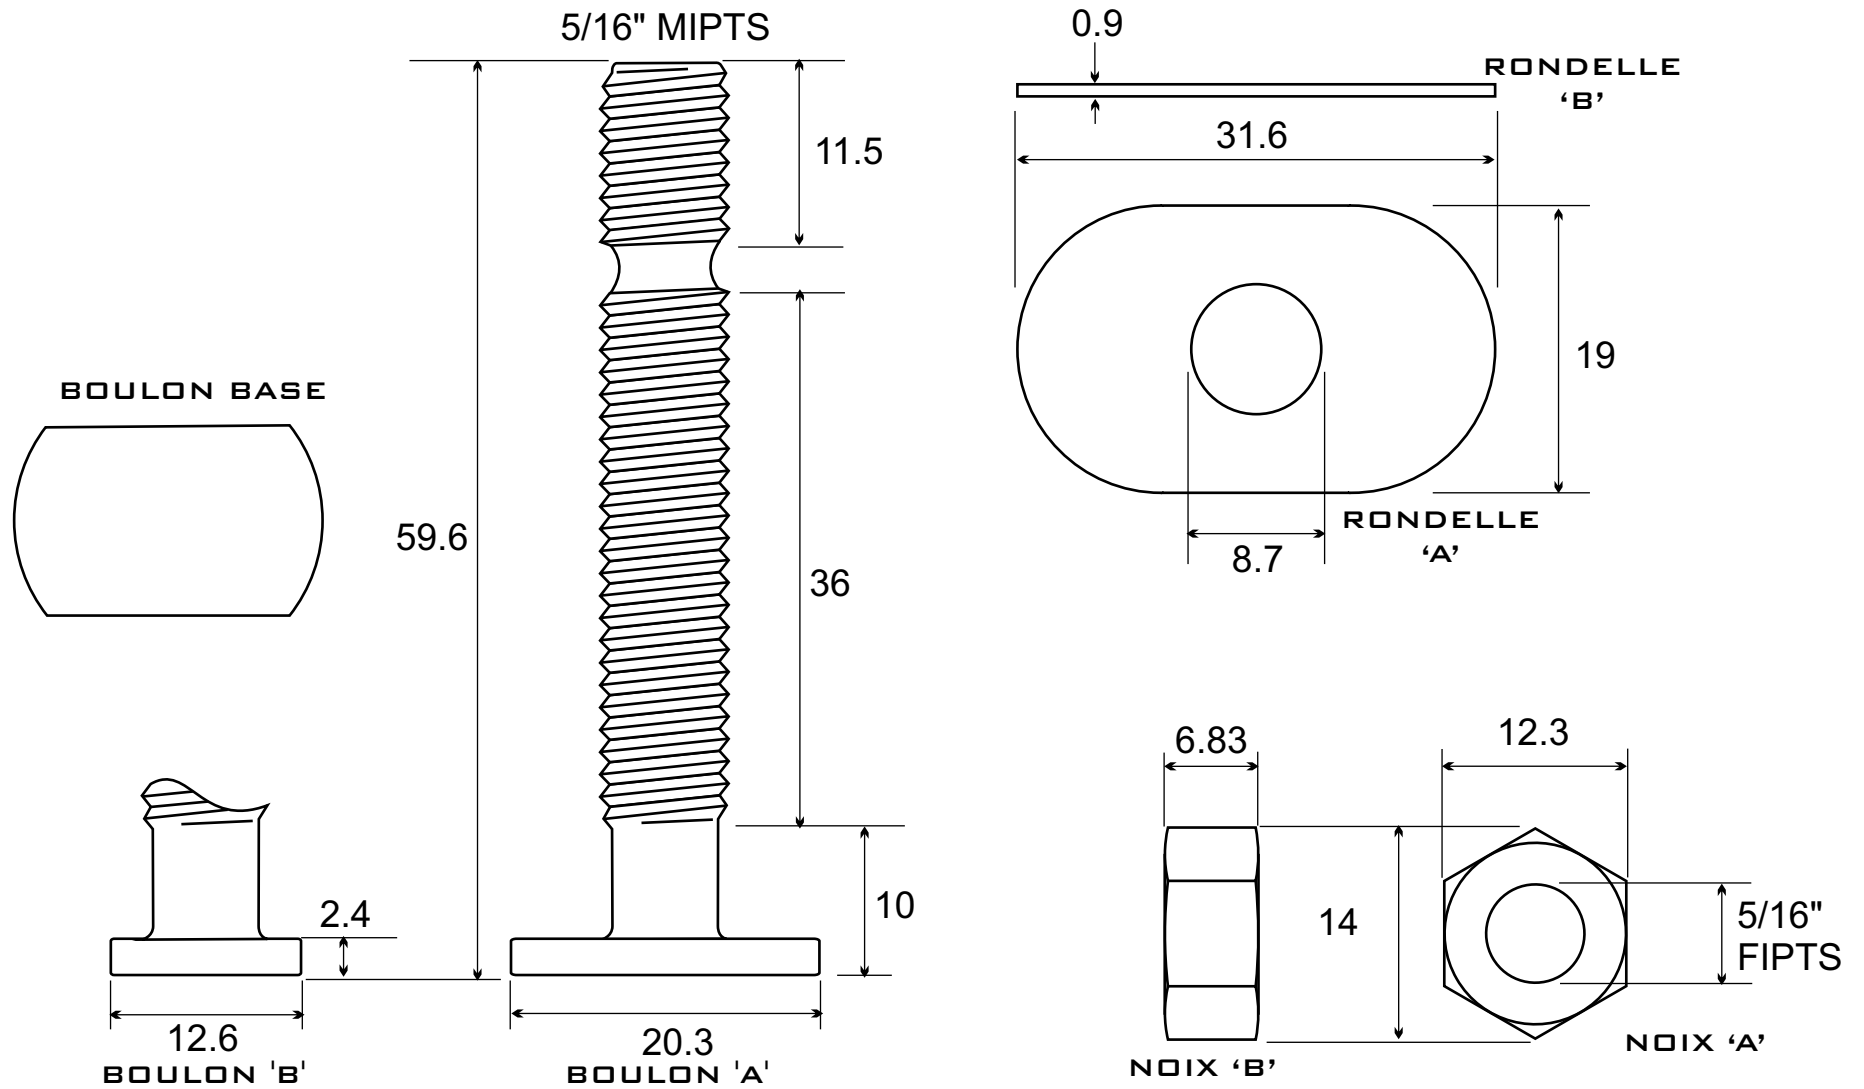

Item# 28500

Description: ENSEMBLE BOULON LAITON POUR TOILETTE

2005-09-30

5/16"x2 1/4"

PIÈCE

MATÉRIAUX

BOULON

LAITON FORGÉ

RONDELLE

LAITON FORGÉ

NOIX

LAITON FORGÉ

Échelle = 2:1

En = mm

3437, GRANDE ALLEE BL., BOISBRIAND
 QUEBEC, CANADA J7H 1H5
 www.bmicanada.com

Item# 28502

Description: ENSEMBLE 'KIT' BOULONS LAITON POUR TOILETTE

5/16" MIPTS

2005-09-30

5/16"x2 1/4"

Échelle = 2:1

En = mm

3437, GRANDE ALLEE BL., BOISBRIAND
 QUEBEC, CANADA J7H 1H5
 www.bmicanada.com

PIÈCE